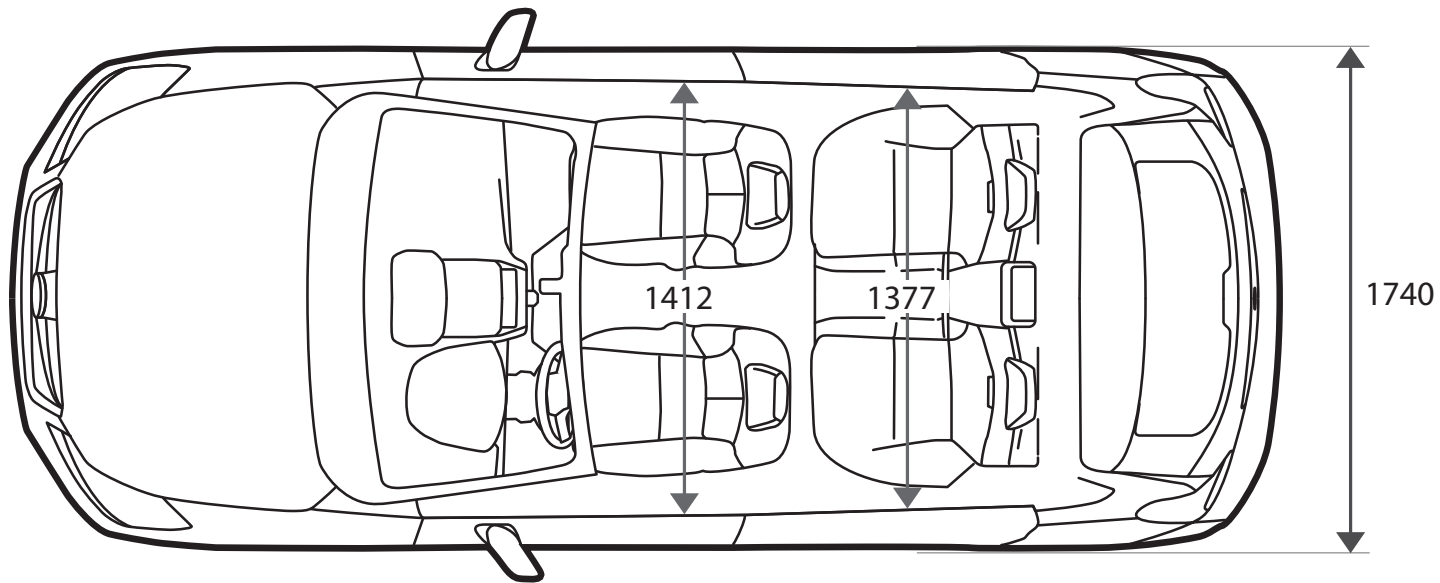

Impreza | Technische Daten

Version/Ausstattungspaket	1.6i Active		1.6i Comfort		
	5-Gang	Lineartronic	5-Gang	Lineartronic	
GEPÄCKRAUM					
Gepäckraumvolumen	l	380	380	380	380
Gepäckraumvolumen bei umgeklappter Rücksitzlehne	l	1270	1270	1270	1270
Höhe	mm	810	810	810	810
Länge bis zur Rücksitzlehne	mm	815	815	815	815
Länge bei umgeklappter Rücksitzlehne	mm	1.880	1.880	1.880	1.880
Breite (max.)	mm	1.340	1.340	1.340	1.340
Breite zwischen den Radhäusern (min)	mm	1.065	1.065	1.065	1.065

(alle Maße in mm)