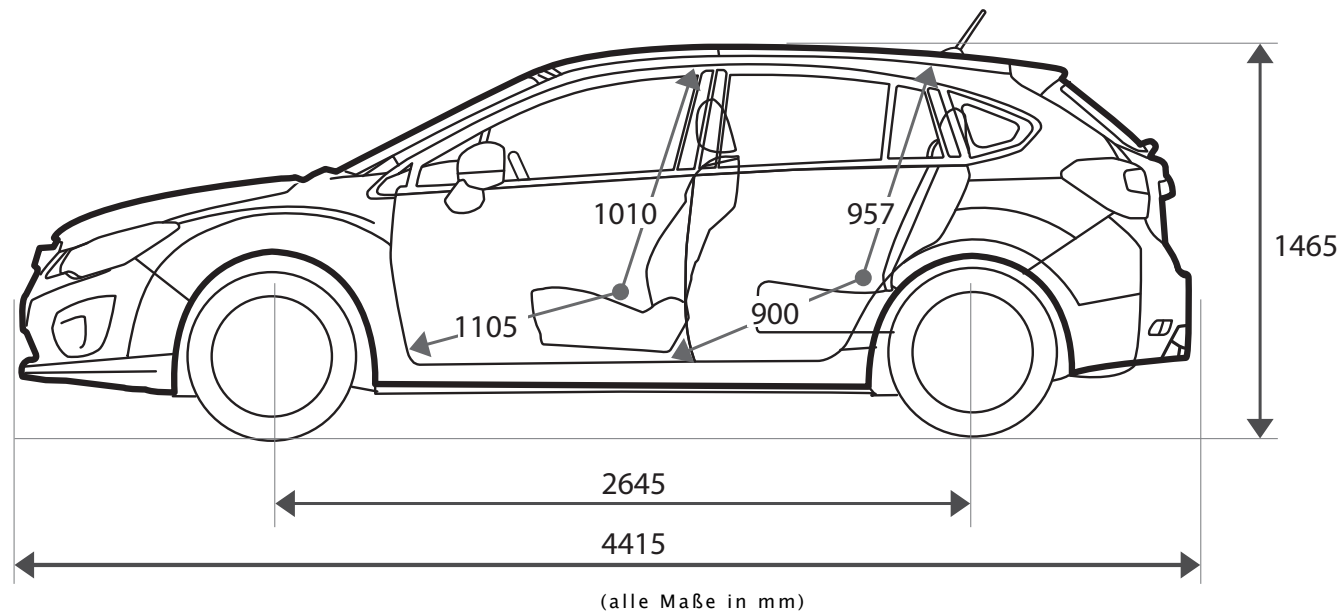

Impreza | Technische Daten

Version/Ausstattungspaket	1.6i Active		1.6i Comfort		
	5-Gang	Lineartronic	5-Gang	Lineartronic	
ABMESSUNGEN UND GEWICHTE					
Länge	mm	4.415	4.415	4.415	4.415
Breite	mm	1.740	1.740	1.740	1.740
Höhe	mm	1.465	1.465	1.465	1.465
Bodenfreiheit	mm	145	145	145	145
Radstand	mm	2.645	2.645	2.645	2.645
Spurweite vorne	mm	1.510	1.510	1.510	1.510
Spurweite hinten	mm	1.515	1.515	1.515	1.515
Dachlast (max.)	kg	80	80	80	80
Leergewicht ³⁾	kg	1315	1350	1320	1355
Zulässiges Gesamtgewicht	kg	1.850	1.870	1.850	1.870
Bereifung		195/65 R15 91H	195/65 R15 91H	205/55 R16 91V	205/55 R16 91V
Felgenreöße		6Jx15 ET48	6Jx15 ET48	6,5Jx16 ET48	6,5Jx16 ET48
Wendekreis	m	11,4	11,4	11,4	11,4
Tankinhalt	l	55	55	55	55