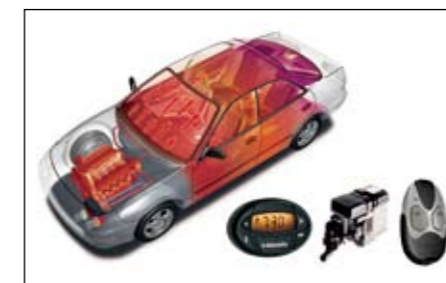

51 Standheizung
in Vorbereitung N
Heizt Motor und Innenraum vor, taut zugefrorene Scheiben auf.