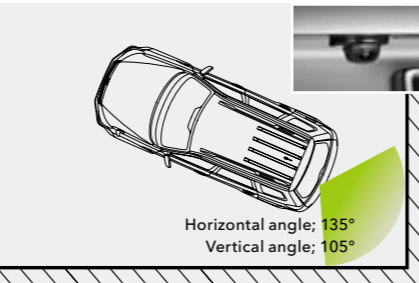

124 Ultraschall Einparkhilfe für (vorne, hinten)
SEWAFG2102, SEWAYA2003 ★ E

Vorne: Erleichtert das Einparken wesentlich. Aktivierung mittels Geschwindigkeitssignal. Akustische Warnung. Hinten: Erleichtert das Einparken wesentlich. Aktivierung durch Einlegen des Rückwärtsgangs. Akustische und optische Warnung.