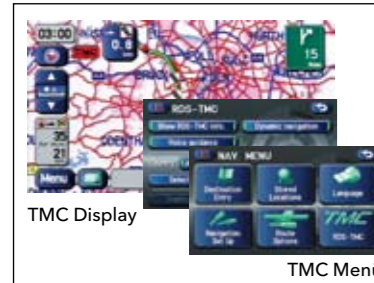

122 TMC-Einheit
H001EFG301 W

Gibt Verkehrsmeldungen durch und errechnet Ausweichrouten zum Umfahren von Staus.
*Zur Nachrüstung bei serienmäßigem Navigationssystem. Untersitzkonsole H6210FG900 zusätzlich

TMC (Traffic Message Channel)
Mit dieser Servicefunktion erhalten Sie Verkehrsmeldungen in Realtime/Echtzeit über das Radio Data System (RDS) auf UKW. Die Informationen werden durch den optionalen TMC-Empfänger decodiert und erscheinen auf dem Display des Navigationssystems. Dieser TMC-Empfänger ist in den meisten Ländern Europas kompatibel.

D.R.G.S. (Dynamic Reroute Guidance System)
Wenn das TMC-System Realtime-Informationen über Staus oder sonst schwierig zu befahrende Straßenabschnitte empfängt, errechnet Ihnen D.R.G.S. eine Alternativroute, auf der Sie schneller vorankommen werden.