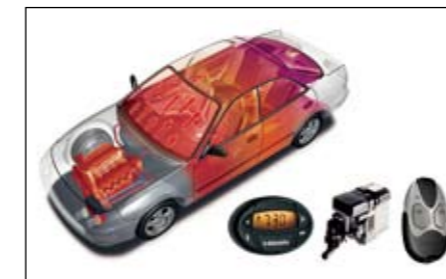

115 Standheizung auf Anfrage N