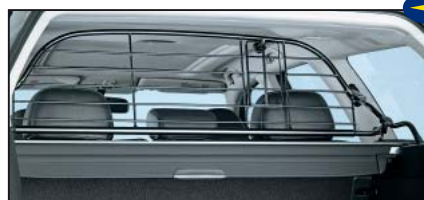

H630SAG000

Ladekantenschutzleiste

	2.0	2.5	3.0
Limo			
Kombi	•	•	

95073AG010JC

Türeinsteigsleistsatz

	2.0	2.5	3.0
Limo	•	•	
Kombi	•	•	

E1010AG000

Laderauntrenngitter (Abb. ähnlich)