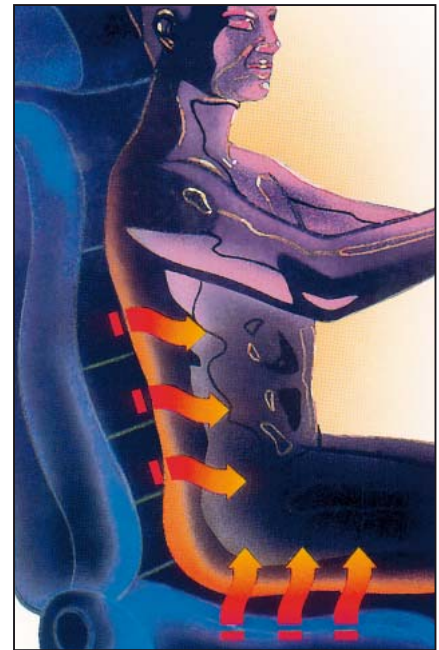

Sitzheizung

2440 Sitzheizungselement inkl. Schalter (für einen Sitz)
2441 Micro-Relais zu 2440 (je Fahrzeug einmal notwendig)

Bitte fragen Sie Ihren Subaru Partner nach den Details.

Sonnenschutzelement für Heckscheibe Laderaum