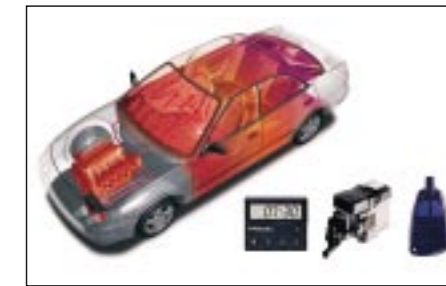

43 Subwoofer/Verstärker
H6305XA000 W
Mit zusätzlichen 120 Watt Ausgangsleistung zur deutlichen Verstärkung des Bassklangs.

44 Autokleiderbügel zur Kopfstützenmontage
2405 N
Zum Aufhängen von Kleidungsstücken.