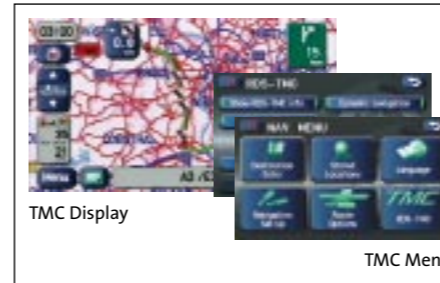

59 TMC-Einheit
H001EAG102 W
Gibt Verkehrsmeldungen durch und errechnet Ausweichrouten zum Umfahren von Staus.