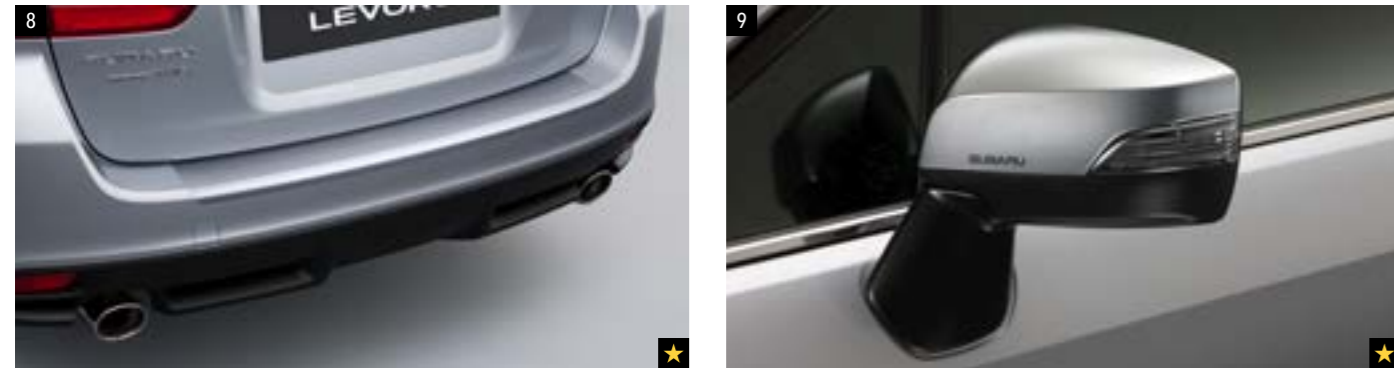

9 Dekorfolien für Außenspiegel Silber

SEBDVA3000

Verleiht den Außenspiegeln einen ganz neuen Look und bietet zusätzlichen Schutz.