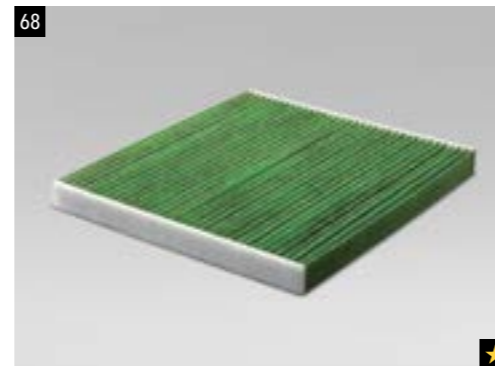

68 Premium Innenraumluftfilter
SEDNFJ9000

Hochwertiger Innenraumluftfilter mit Aktivkohle und antimikrobieller Beschichtung. Speziell für Allergiker geeignet.