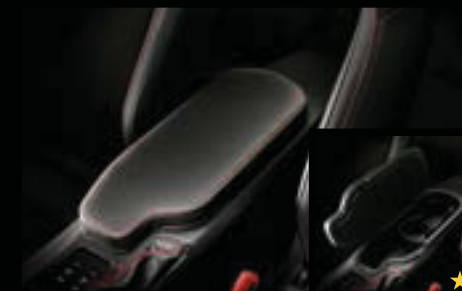

28 Aschenbecher

SESECA1000

Praktisch herausnehmbarer Aschenbecher für den Getränkehalter in der Mittelkonsole.

29 Zigarettenanzünder-Kit

H6710CA100

Zigarettenanzünder mit spezieller Steckdose zur Montage in der abgedeckten Mittelkonsole.