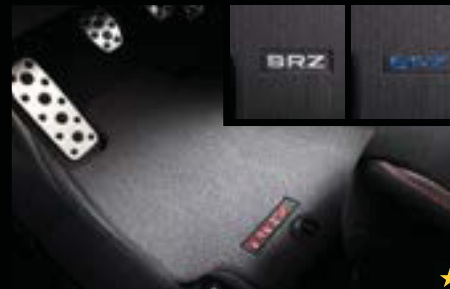

NÜTZLICHES / INNENAUSSTATTUNG

25 Teppichmattensatz vorne & hinten

J505ECA120 (Rot)
J505ECA100 (Silber)
J505ECA110 (Blau)

Passgenaue Teppichmattensätze mit BRZ Logo in verschiedenen Farben.