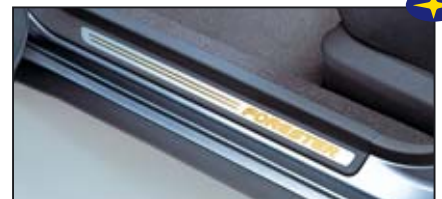

Türeinstiegsleistensatz vorne

E1010SA000