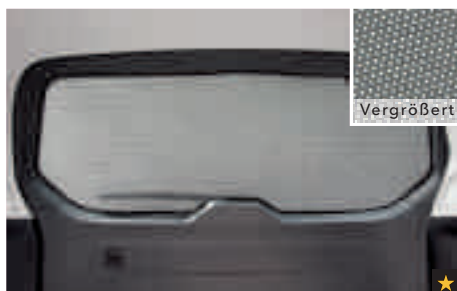

49 Sonnenschutzelement (Heckscheibe Laderaum)
F505ESG000

Zum Schutz vor Sonneneinstrahlung und zum Abdunkeln des Laderaums.