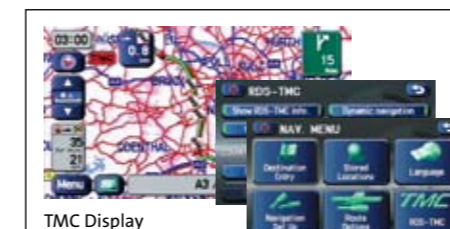

TMC Display

TMC Menü

**63 TMC-Einheit**  
H001EFG300 W

Gibt Verkehrsmeldungen durch und errechnet Ausweichrouten zum Umfahren von Staus. \*Für AV-Navigationssystem H001EFG000. AV-Ablage H6210FG900 zusätzlich notwendig.