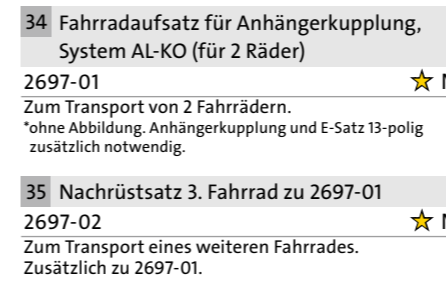

Zum Transport von 2 Fahrrädern.
*ohne Abbildung. Anhängerkupplung und E-Satz 13-polig zusätzlich notwendig.

35 Nachrüstsatz 3. Fahrrad zu 2697-01
2697-02 ★N

Zum Transport eines weiteren Fahrrades.
Zusätzlich zu 2697-01.
*ohne Abbildung.