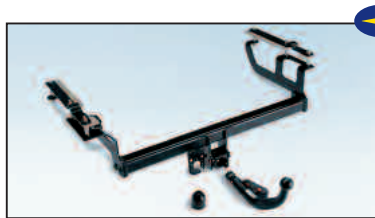

Anhängerkupplung

L101EFB011DR abnehmbar
(ohne Abb.) L101EFB010DR Anhängerkupplung starr

(ohne Abb.)
2340 E-Satz für AHK, 7-polig mit
Blinkerüberwachung
2341 E-Satz für AHK, 13-polig mit
Blinkerüberwachung