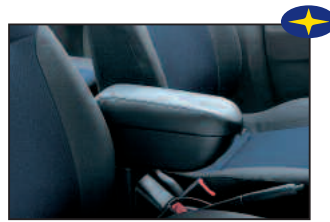

2360

Klimaanlage
95000-86G10

Pollenfilter (Abb. ähnlich)
95860-78F10

Mittelarmstütze
J201EFB000

CD Ablage (für 2 CD's)
J201EFB100

Innendekor Silber-Design
J131EFB000

Aluminium-Schaltknopf
C101EFB000

Passiv-Telefonkonsole „Echt Leder“
2364