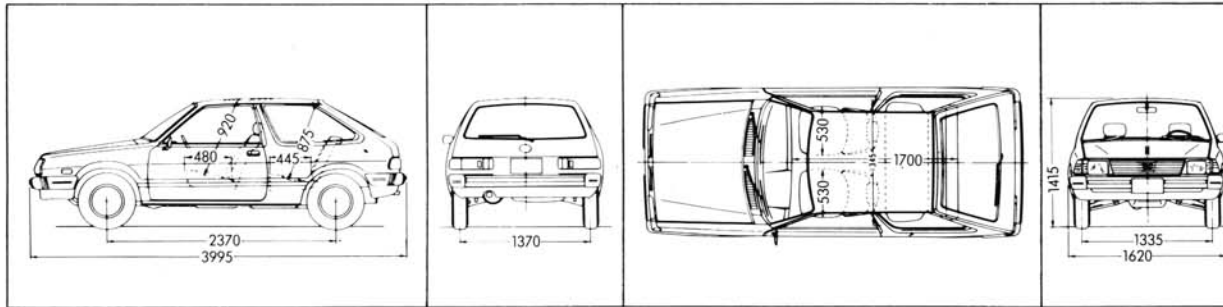

SUBARU 4WD

Spitzentechnik aus Japan

Technik auf einen Blick:

Abmessungen 1800 Turismo 4WD

Abmessungen 1800 Sedan 4WD

Abmessungen 1800 Station 4WD

Abmessungen 1800 Super-Station 4WD

Porcelain White

(M) = metallic
— = nicht lieferbar

▲ : Beige (Velours/Vinyl)
◐ : Grau (Velours/Vinyl)

● : Grau (Velours)
▲ : Beige (Stoff/Vinyl)
◐ : Grau (Stoff/Vinyl)

Technik auf einen Blick:

Abmessungen 1800 Turismo 4WD

Abmessungen 1800 Sedan 4WD

Abmessungen 1800 Station 4WD

Abmessungen 1800 Super-Station 4WD

Porcelain White

Harvest Beige

Shiny Maroon (M)

Toreador Red

Moss Green (M)