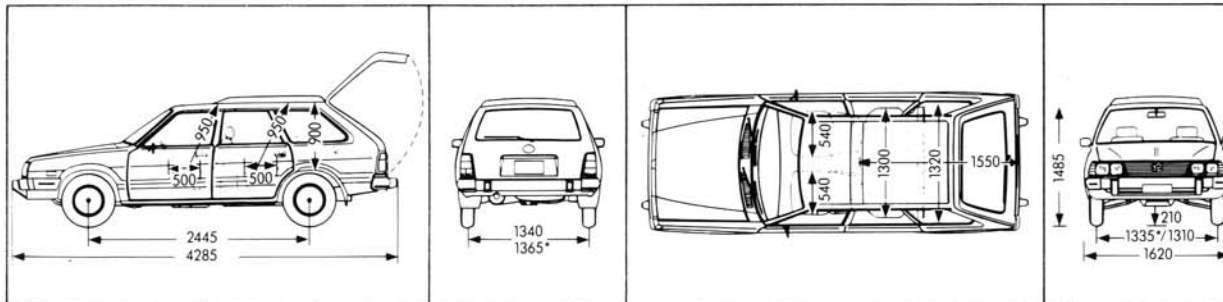

(M) = metallic
— = nicht lieferbar

▲ : Beige (Velours/Vinyl)
◐ : Grau (Velours/Vinyl)

● : Grau (Velours)
▲ : Beige (Stoff/Vinyl)
◐ : Grau (Stoff/Vinyl)

Technik auf einen Blick:

Abmessungen 1800 Turismo 4WD

Abmessungen 1800 Sedan 4WD

Abmessungen 1800 Station 4WD

Abmessungen 1800 Super-Station 4WD

Porcelain White

Harvest Beige

Shiny Maroon (M)

Toreador Red

Moss Green (M)