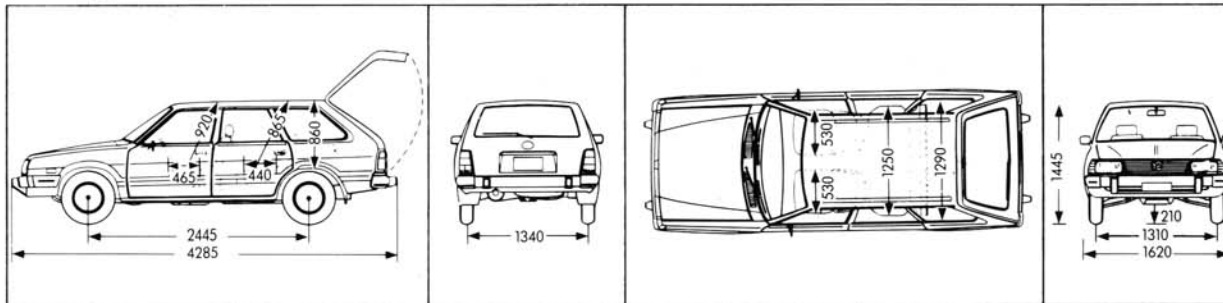

(M) = metallic
— = nicht lieferbar

▲ : Beige (Velours/Vinyl)
◐ : Grau (Velours/Vinyl)

● : Grau (Velours)
▲ : Beige (Stoff/Vinyl)
◐ : Grau (Stoff/Vinyl)

Technik auf einen Blick:

Abmessungen 1800 Turismo 4WD

Abmessungen 1800 Sedan 4WD

Abmessungen 1800 Station 4WD

Abmessungen 1800 Super-Station 4WD

Porcelain White

Harvest Beige

Shiny Maroon (M)

Toreador Red

Moss Green (M)