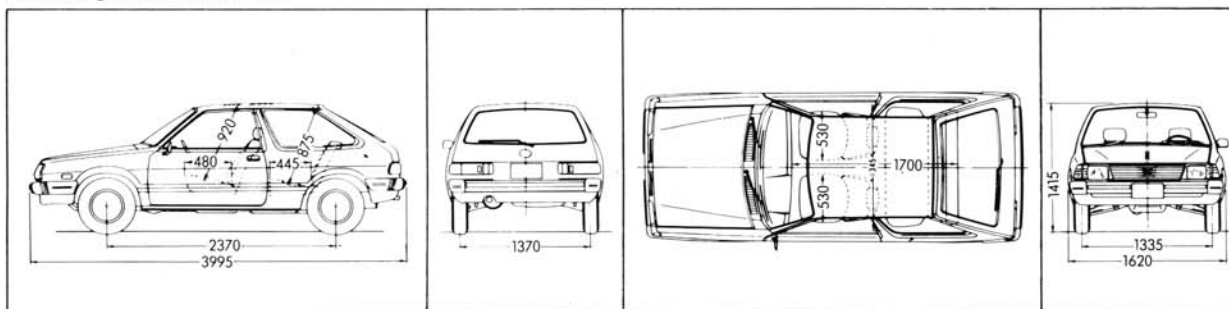

SUBARU 4WD

Spitzentechnik aus Japan

Technik auf einen Blick:

Abmessungen 1800 Turismo 4WD

Abmessungen 1800 Sedan 4WD

Abmessungen 1800 Station 4WD

Abmessungen 1800 Super-Station 4WD

Porcelain White

(M) = metallic
— = nicht lieferbar

▲ : Beige (Velours/Vinyl)
◐ : Grau (Velours/Vinyl)

● : Grau (Velours)
▲ : Beige (Stoff/Vinyl)
◐ : Grau (Stoff/Vinyl)

Technik auf einen Blick:

Abmessungen 1800 Turismo 4WD

Abmessungen 1800 Sedan 4WD

Abmessungen 1800 Station 4WD

Abmessungen 1800 Super-Station 4WD

Porcelain White

Harvest Beige

Shiny Maroon (M)

Toreador Red

Moss Green (M)