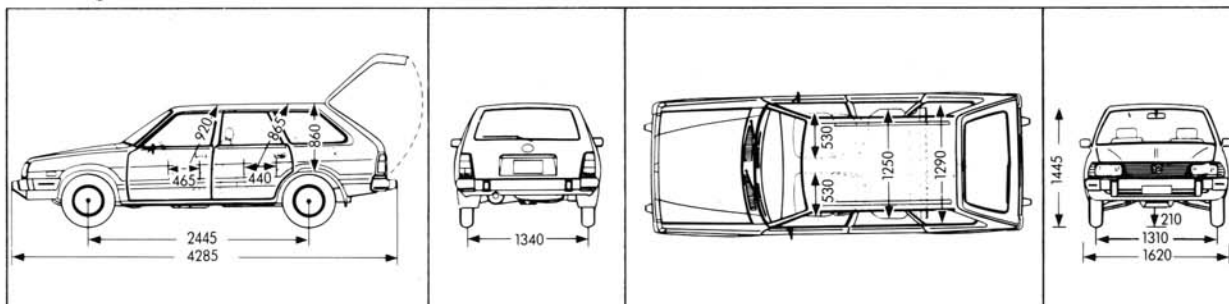

SUBARU 4WD

Spitzentechnik aus Japan

Technik auf einen Blick:

Abmessungen 1800 Turismo 4WD

Abmessungen 1800 Sedan 4WD

Abmessungen 1800 Station 4WD

Abmessungen 1800 Super-Station 4WD

Porcelain White

(M) = metallic
— = nicht lieferbar

▲ : Beige (Velours/Vinyl)
◐ : Grau (Velours/Vinyl)

● : Grau (Velours)
▲ : Beige (Stoff/Vinyl)
◐ : Grau (Stoff/Vinyl)

Technik auf einen Blick:

Abmessungen 1800 Turismo 4WD

Abmessungen 1800 Sedan 4WD

Abmessungen 1800 Station 4WD

Abmessungen 1800 Super-Station 4WD

Porcelain White

Harvest Beige

Shiny Maroon (M)

Toreador Red

Moss Green (M)