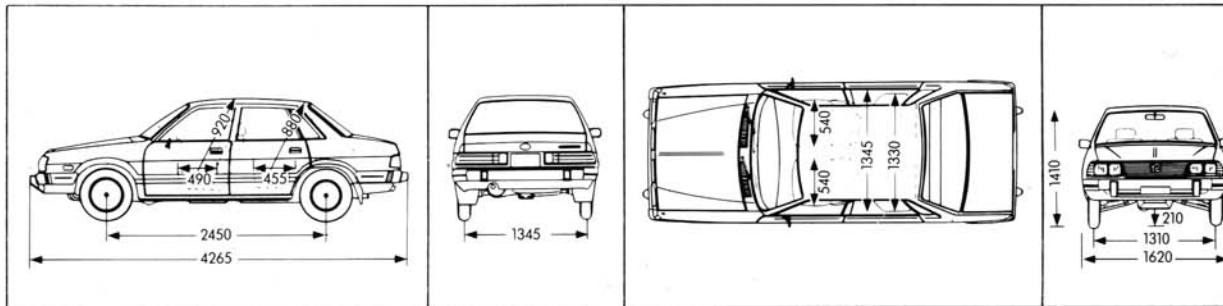

(M) = metallic
— = nicht lieferbar

▲ : Beige (Velours/Vinyl)
◐ : Grau (Velours/Vinyl)

● : Grau (Velours)
▲ : Beige (Stoff/Vinyl)
◐ : Grau (Stoff/Vinyl)

Technik auf einen Blick:

Abmessungen 1800 Turismo 4WD

Abmessungen 1800 Sedan 4WD

Abmessungen 1800 Station 4WD

Abmessungen 1800 Super-Station 4WD

Porcelain White

Harvest Beige

Shiny Maroon (M)

Toreador Red

Moss Green (M)