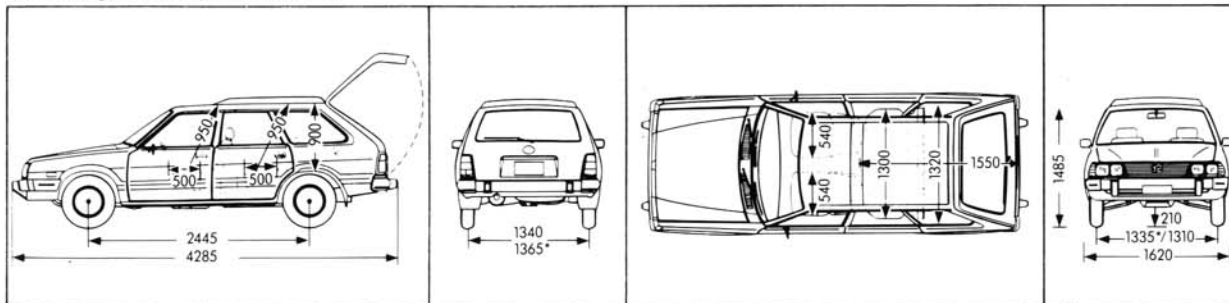

SUBARU 4WD

Spitzentechnik aus Japan

Technik auf einen Blick:

Abmessungen 1800 Turismo 4WD

Abmessungen 1800 Sedan 4WD

Abmessungen 1800 Station 4WD

Abmessungen 1800 Super-Station 4WD

Porcelain White

(M) = metallic
— = nicht lieferbar

▲ : Beige (Velours/Vinyl)
◐ : Grau (Velours/Vinyl)

● : Grau (Velours)
▲ : Beige (Stoff/Vinyl)
◐ : Grau (Stoff/Vinyl)

Technik auf einen Blick:

Abmessungen 1800 Turismo 4WD

Abmessungen 1800 Sedan 4WD

Abmessungen 1800 Station 4WD

Abmessungen 1800 Super-Station 4WD

Porcelain White

Harvest Beige

Shiny Maroon (M)

Toreador Red

Moss Green (M)