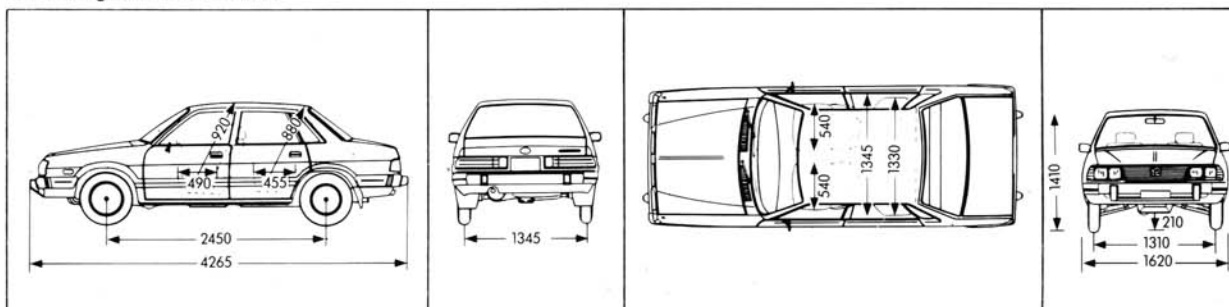

SUBARU 4WD

Spitzentechnik aus Japan

Technik auf einen Blick:

Abmessungen 1800 Turismo 4WD

Abmessungen 1800 Sedan 4WD

Abmessungen 1800 Station 4WD

Abmessungen 1800 Super-Station 4WD

Porcelain White

(M) = metallic
— = nicht lieferbar

▲ : Beige (Velours/Vinyl)
◐ : Grau (Velours/Vinyl)

● : Grau (Velours)
▲ : Beige (Stoff/Vinyl)
◐ : Grau (Stoff/Vinyl)

Technik auf einen Blick:

Abmessungen 1800 Turismo 4WD

Abmessungen 1800 Sedan 4WD

Abmessungen 1800 Station 4WD

Abmessungen 1800 Super-Station 4WD

Porcelain White

Harvest Beige

Shiny Maroon (M)

Toreador Red

Moss Green (M)