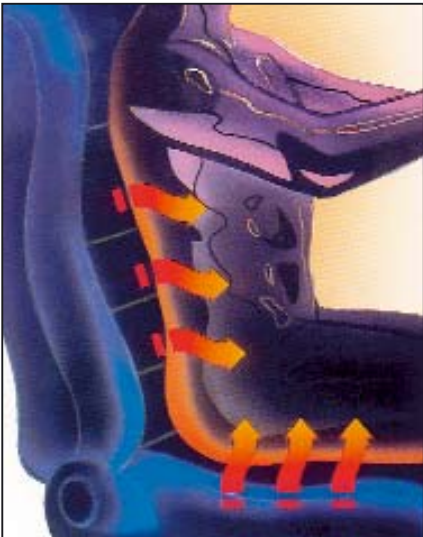

Mittelarmstützenerhöhung

J2010AG000JC (Schwarz (S))

(ohne Abb.)

J2010AG000WA (Beige (B))

	2.0	2.5	3.0
Limo	• (S)	• (S)	• (B)
Kombi	• (S)	• (S)	• (B)

Passiv-Telefonkonsole „Echt Leder“

2363

Sitzheizung