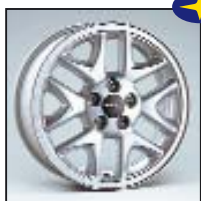

Alufelge 6,0 x 15", ET 48

B3100VE010