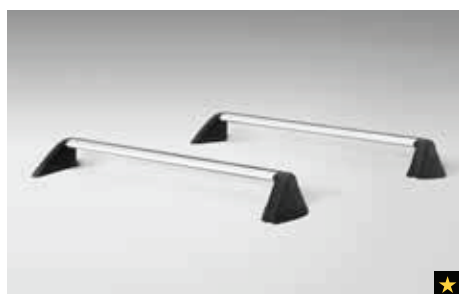

40 Reifenpannenset

SETSYA4001

Bedienungsfreundlicher, kompakter Reparatur-Kit mit Spezialdichtmittel und Mini-Kompressor.

Zweckmäßige Vielseitigkeit.

Für alles, was Sie haben.

★ Alle Artikel, die mit diesem Symbol gekennzeichnet sind, können zu Preisvorteilspaketen zusammengefasst werden. Siehe Preisliste auf Seite 18/19 und Rückseite. Die Preise der jeweiligen Artikel entnehmen Sie bitte der Preisliste auf Seite 18/19. **Die Preise verstehen sich zuzüglich Montage und eventuell notwendiger Lackierarbeiten sowie TÜV-Kosten.**

41 Aluminium-Dachgrundträger C-Slot

E365EFJ500

Perfekt in Design und Funktion. Ein leichtgewichtiger, stabiler Träger.

*Für Fahrzeuge ohne Dachreling.

42 Aluminium-Dachgrundträger C-Slot

E365EFG001

Perfekt in Design und Funktion. Ein leichtgewichtiger, stabiler Träger.