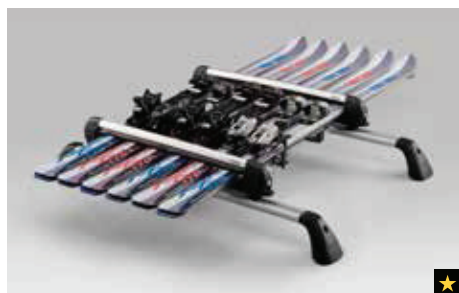

*Für Fahrzeuge mit Dachreling.

43 Dachbox (lang)

E361EYA901

Lange 430l Dachbox (Abmessungen 2.267 x 805 x 355 mm). Verwendung mit Aluminium-Dachgrundträger.

44 Dachbox (kurz)

E361EYA802

Kurze 380l Dachbox (Abmessungen 1.792 x 797 x 355 mm). Verwendung mit Aluminium-Dachgrundträger.